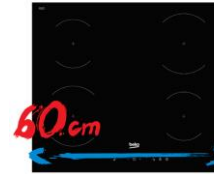

HIIS63206M

Table de cuisson > 60 cm | 3 Inductions | Smart Access | Noir |

60 cm

Agrandissez votre espace de travail

Une dimension standard qui vous procure un bel espace de travail.

Induction

Profitez d'une technologie aux multiples avantages

Design épuré, réglage précis et immédiat, économie d'énergie, l'induction offre une souplesse de cuisson incomparable. Sa précision et sa puissance de cuisson subliment la qualité des produits.

Zone de 28 cm

Puissance totale 7200 W

Bénéficiez d'une puissance jusqu'à 7200W

7 200 W

La puissance totale de la table de cuisson peut s'élever jusqu'à 7200 W. Elle vous offre ainsi la souplesse de cuire ou faire bouillir votre eau très rapidement, mais aussi de faire mijoter en douceur.