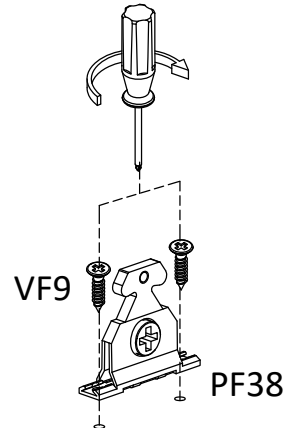

1 BOX 600

1 HOGE 600

NT2265_15-11-21

CONTENU DU COLIS / CONTENTS OF THE PACKAGE / INHOUD VAN DE VERPAKKING

A Face de coffre / Face of drawer / *Ladefront*

B Fond / Bottom / *Bodem*

INFORMATION / INFORMATIE

Poser les pièces sur un support stable et propre pour assembler votre produit.

Place parts on a stable, clean surface to assemble your product.

Leg de onderdelen op een stabiele en schone ondergrond om uw product samen te stellen.

3

VF9 x 6

1
OU 6

1
OU 6

S3

X = 64 / 96 / 128 / 160 / 192 / 224 / 256 / 320 / 416 / ...