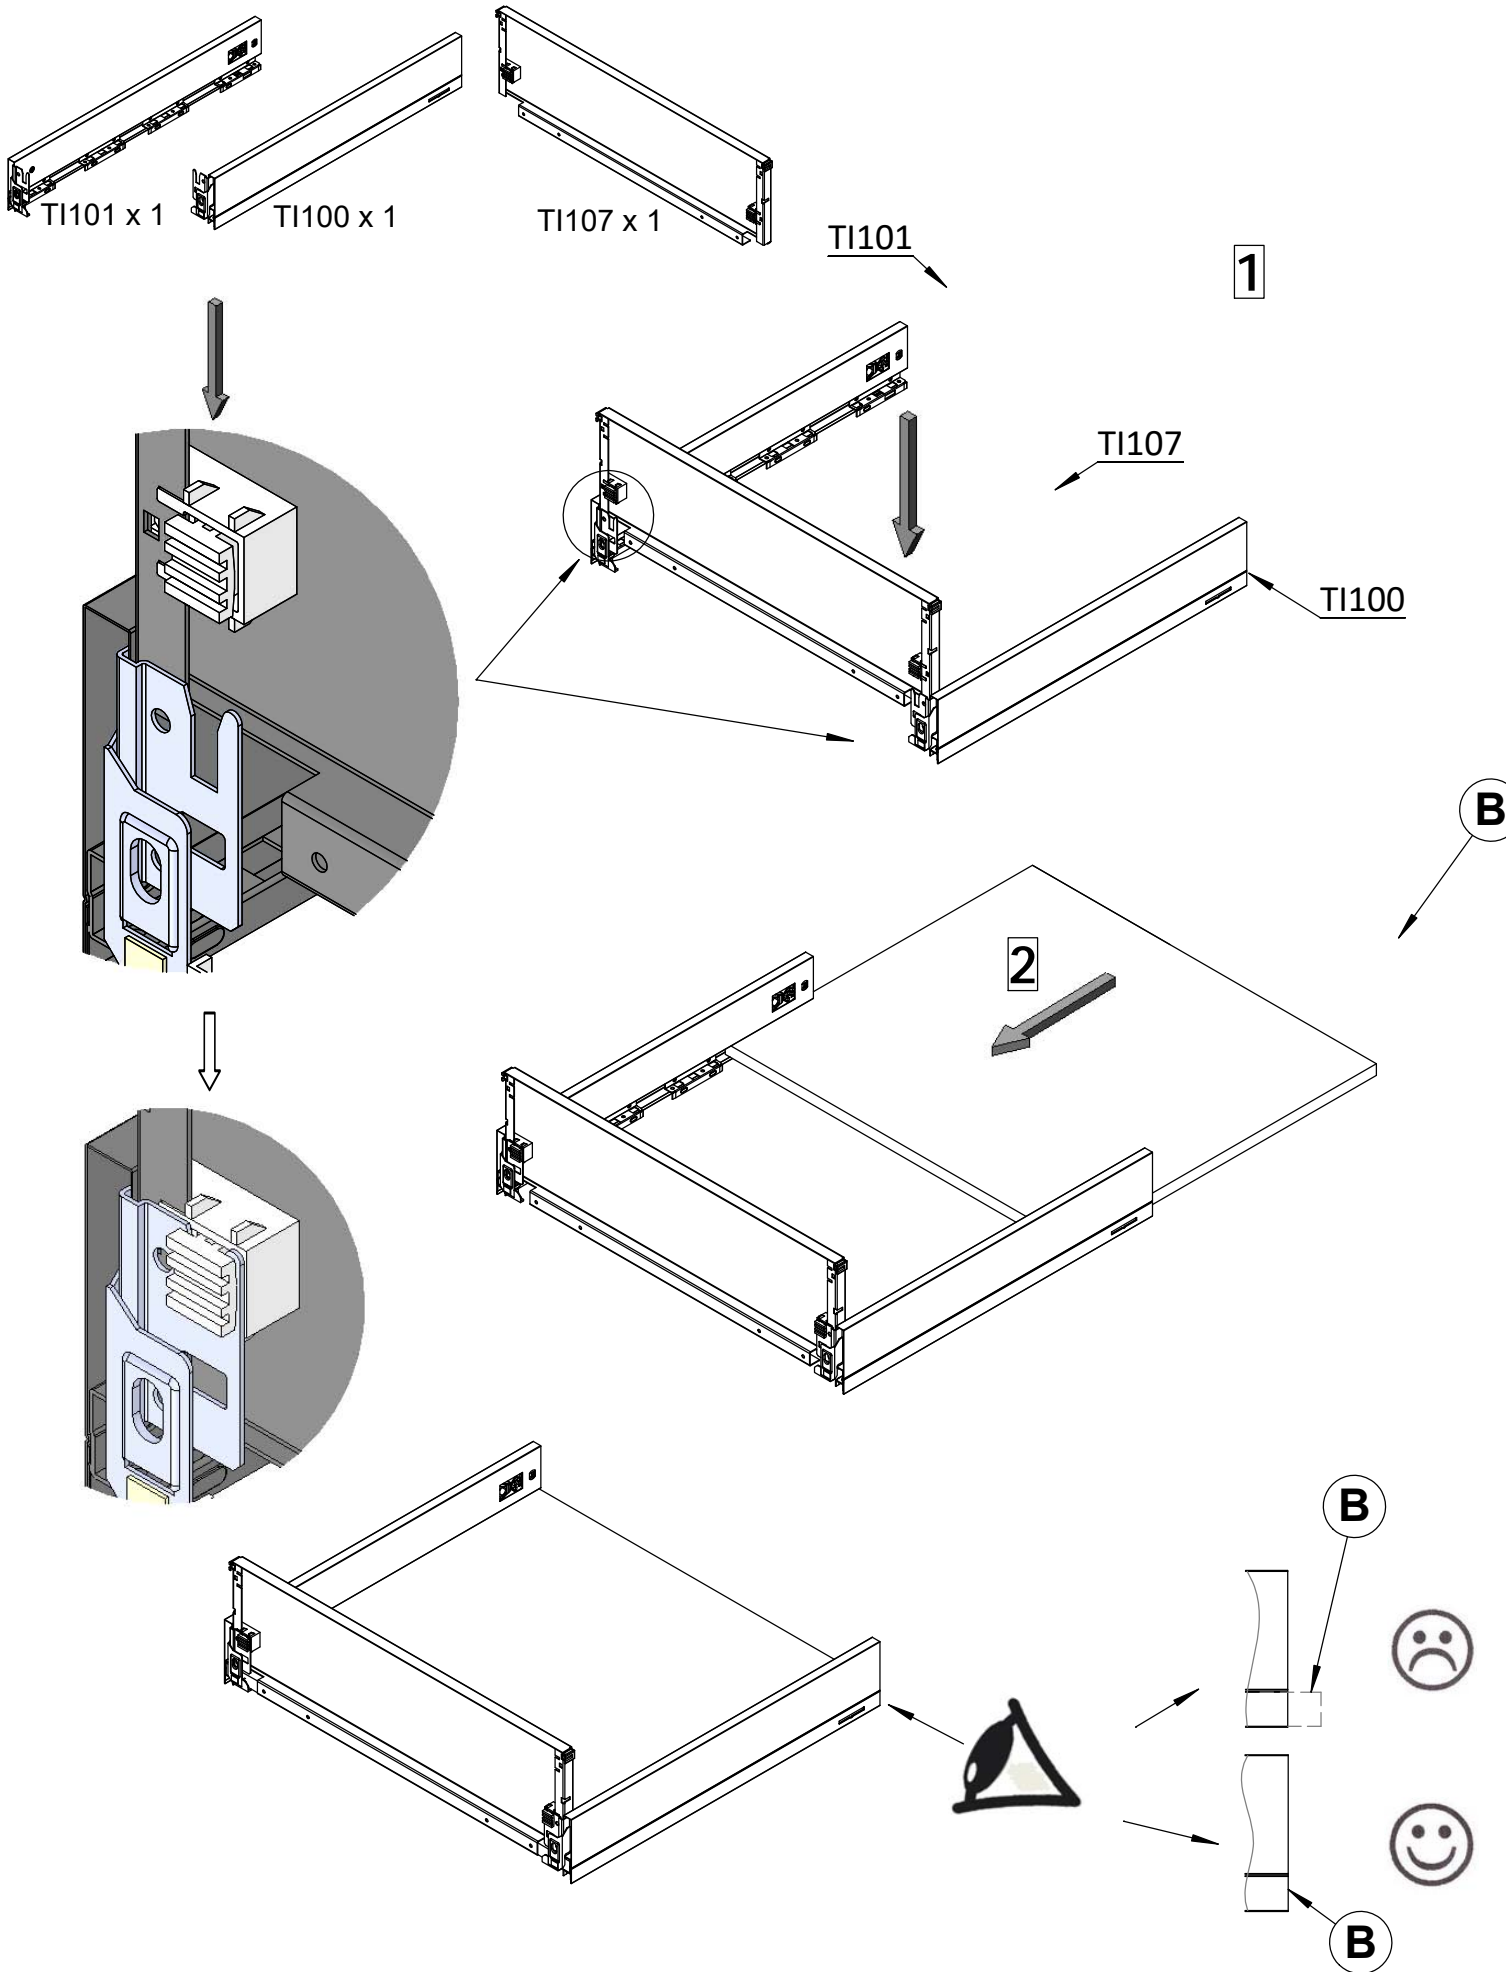

1 BOX 600

1 HOGE 600

NT2265_15-11-21

CONTENU DU COLIS / CONTENTS OF THE PACKAGE / INHOUD VAN DE VERPAKKING

A Face de coffre / Face of drawer / *Ladefront*

B Fond / Bottom / *Bodem*

INFORMATION / INFORMATIE

Poser les pièces sur un support stable et propre pour assembler votre produit.

Place parts on a stable, clean surface to assemble your product.

Leg de onderdelen op een stabiele en schone ondergrond om uw product samen te stellen.

3

VF9 x 6

1
OU 6

1
OU 6

S3

X = 64 / 96 / 128 / 160 / 192 / 224 / 256 / 320 / 416 / ...