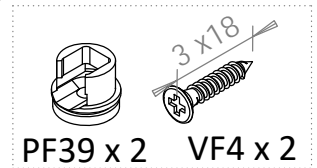

1 BOX 600

1 HOGE 600

NT2265_15-11-21

CONTENU DU COLIS / CONTENTS OF THE PACKAGE / INHOUD VAN DE VERPAKKING

A Face de coffre / Face of drawer / *Ladefront*

B Fond / Bottom / *Bodem*

INFORMATION / INFORMATIE

Poser les pièces sur un support stable et propre pour assembler votre produit.