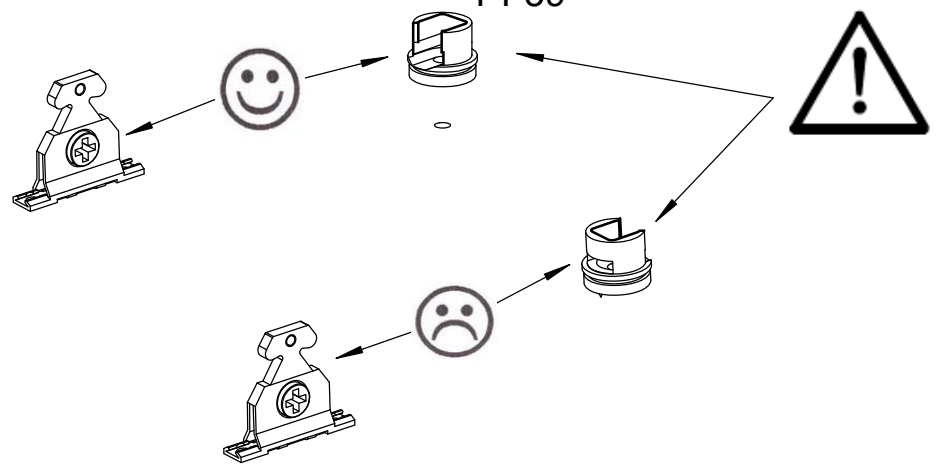

1 BOX 600

1 HOGE 600

NT2265_15-11-21

CONTENU DU COLIS / CONTENTS OF THE PACKAGE / INHOUD VAN DE VERPAKKING

A Face de coffre / Face of drawer / *Ladefront*

B Fond / Bottom / *Bodem*

INFORMATION / INFORMATIE

Poser les pièces sur un support stable et propre pour assembler votre produit.

Place parts on a stable, clean surface to assemble your product.

Leg de onderdelen op een stabiele en schone ondergrond om uw product samen te stellen.

3

VF9 x 6

1
OU 6

1
OU 6

S3

X = 64 / 96 / 128 / 160 / 192 / 224 / 256 / 320 / 416 / ...