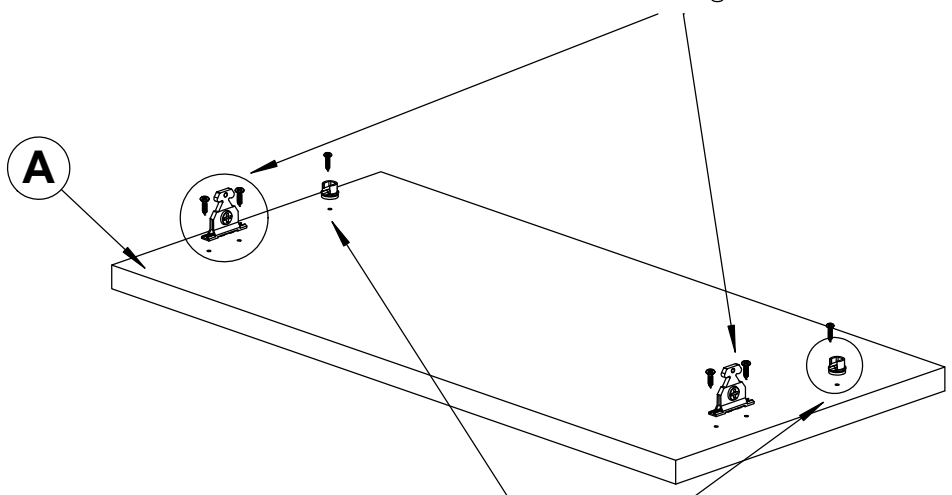

1 BOX 600

1 HOGE 600

NT2265_15-11-21

CONTENU DU COLIS / CONTENTS OF THE PACKAGE / INHOUD VAN DE VERPAKKING

A Face de coffre / Face of drawer / *Ladefront*

B Fond / Bottom / *Bodem*

INFORMATION / INFORMATIE

Poser les pièces sur un support stable et propre pour assembler votre produit.

Place parts on a stable, clean surface to assemble your product.

Leg de onderdelen op een stabiele en schone ondergrond om uw product samen te stellen.

3

VF9 x 6

1
OU 6

1
OU 6

S3

X = 64 / 96 / 128 / 160 / 192 / 224 / 256 / 320 / 416 / ...