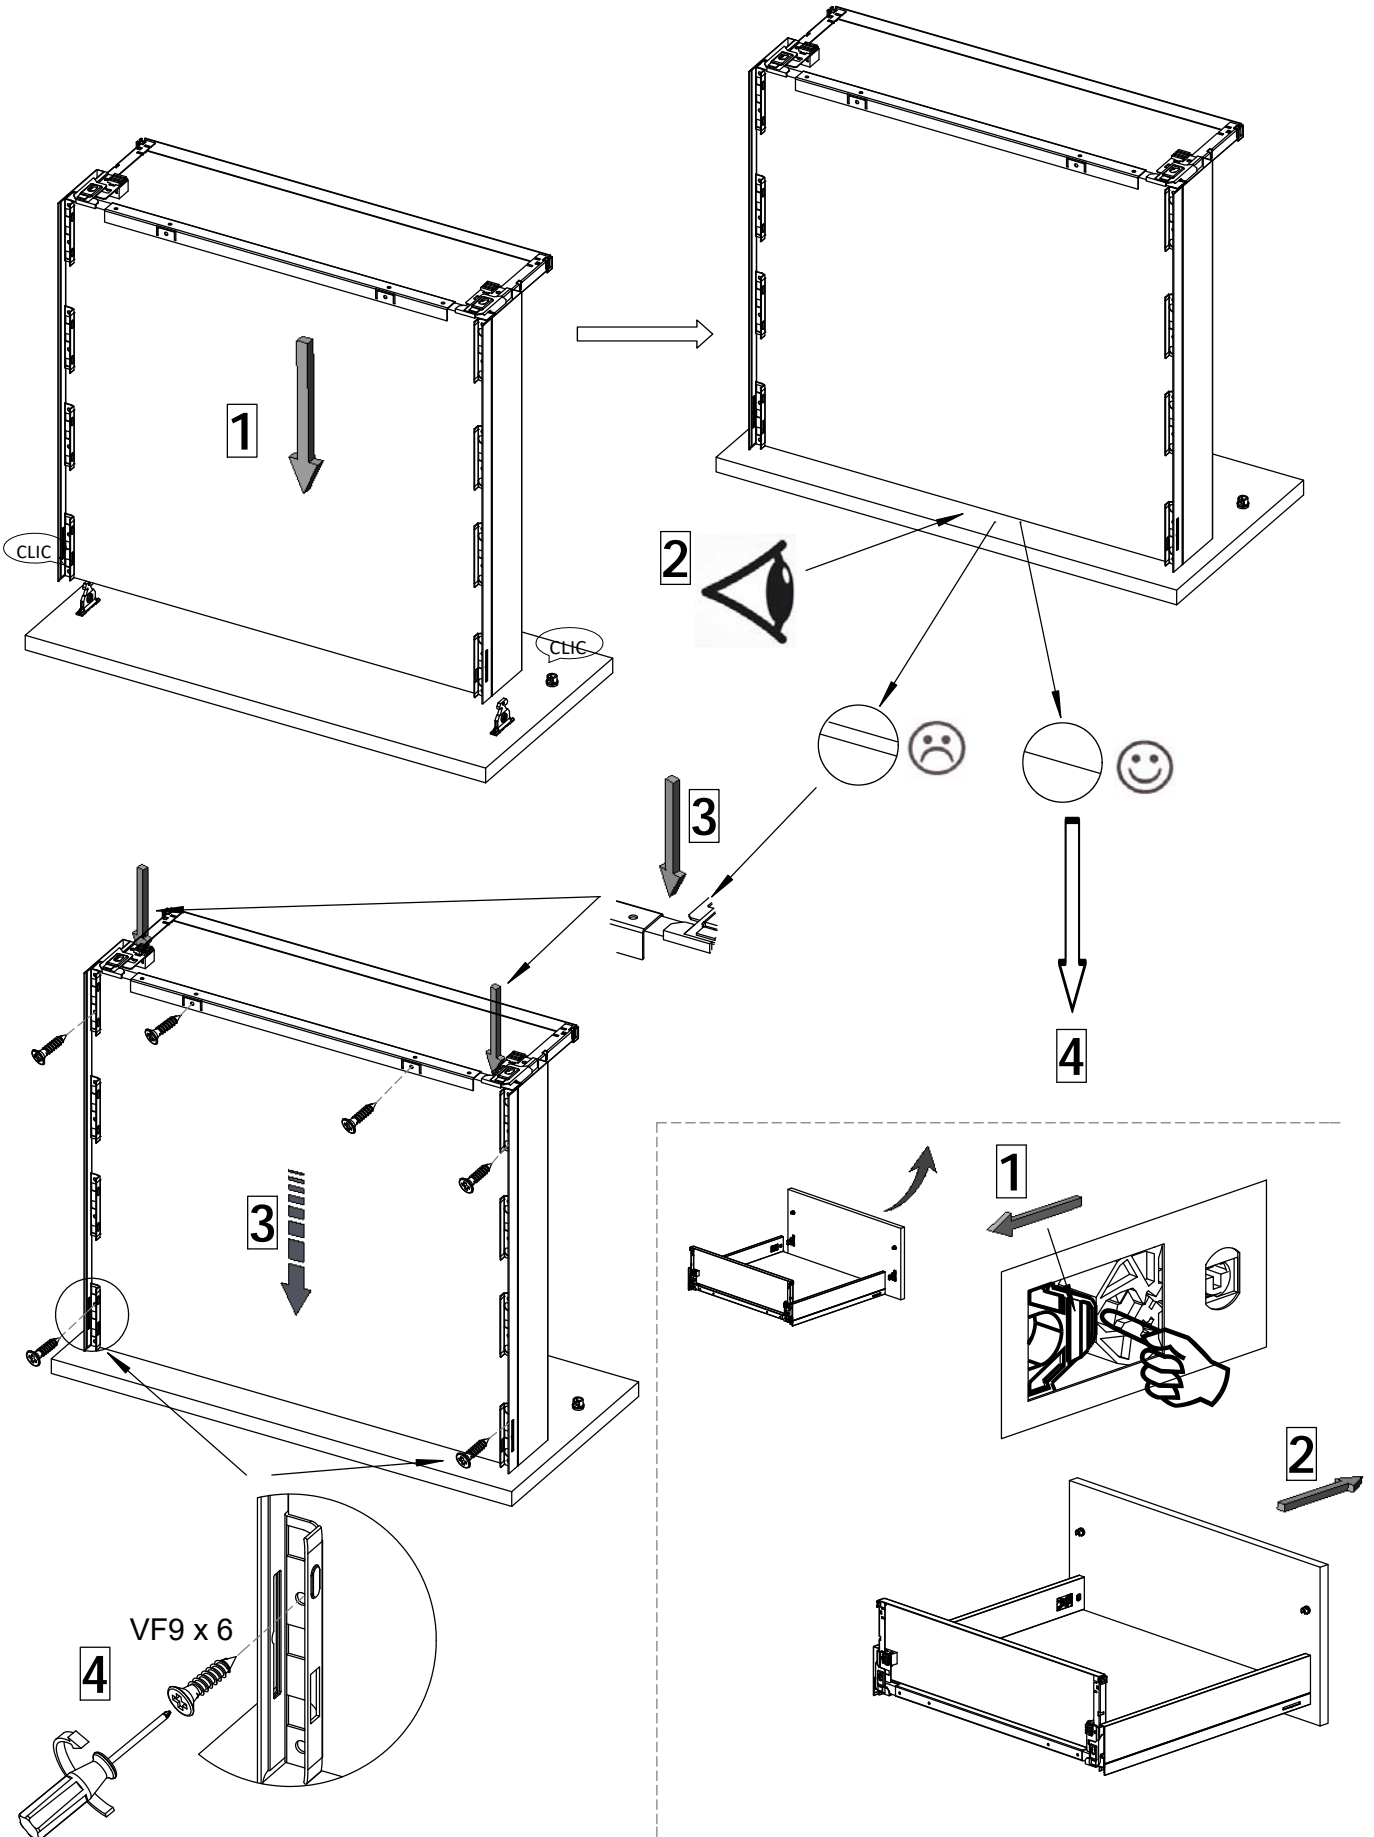

1 BOX 600

1 HOGE 600

NT2265_15-11-21

CONTENU DU COLIS / CONTENTS OF THE PACKAGE / INHOUD VAN DE VERPAKKING

A Face de coffre / Face of drawer / *Ladefront*

B Fond / Bottom / *Bodem*

INFORMATION / INFORMATIE

Poser les pièces sur un support stable et propre pour assembler votre produit.

Place parts on a stable, clean surface to assemble your product.

Leg de onderdelen op een stabiele en schone ondergrond om uw product samen te stellen.

3

VF9 x 6

1
OU 6

1
OU 6

S3

X = 64 / 96 / 128 / 160 / 192 / 224 / 256 / 320 / 416 / ...