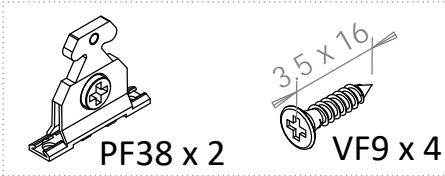

1 BOX 600

1 HOGE 600

NT2265_15-11-21

CONTENU DU COLIS / CONTENTS OF THE PACKAGE / INHOUD VAN DE VERPAKKING

A Face de coffre / Face of drawer / *Ladefront*

B Fond / Bottom / *Bodem*

INFORMATION / INFORMATIE

Poser les pièces sur un support stable et propre pour assembler votre produit.