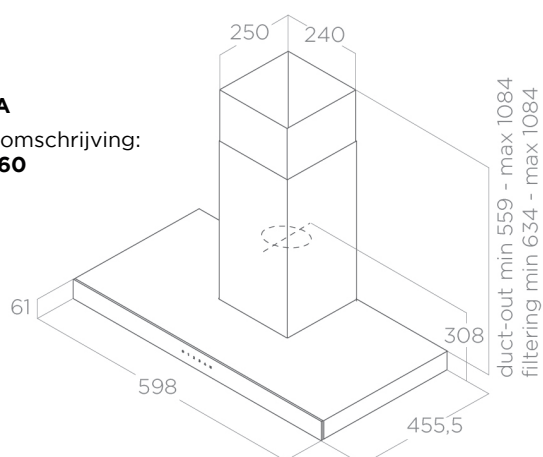

#### ÉCLAIRAGE

Type et puissance d'éclairage	Led 2x2,5 W
Temperature Eclairage Kelvin	3500 K
Intensité Eclairage Lux	381 Lx

#### LOGISTIQUE

Code EAN	8020283039612
Poids net	12,5 kg
Poids brut	15,6 kg
Longueur emballage	374 mm
Largeur emballage	645 mm
Hauteur emballage	576 mm
Quantité par palette	9

- Glazen front
- Bediening via aanraakscherm
- Vermogen, 713 m<sup>3</sup>/u

#### INSTALLATIE

Breedte	60 cm
Wijze van installatie	Afvoer of recirculatie
Luchtafvoer	150 mm
Minimale afstand elektrische kookplaat	50 cm
Minimale afstand gas kookplaat	65 cm
Totale absorptie	265 W