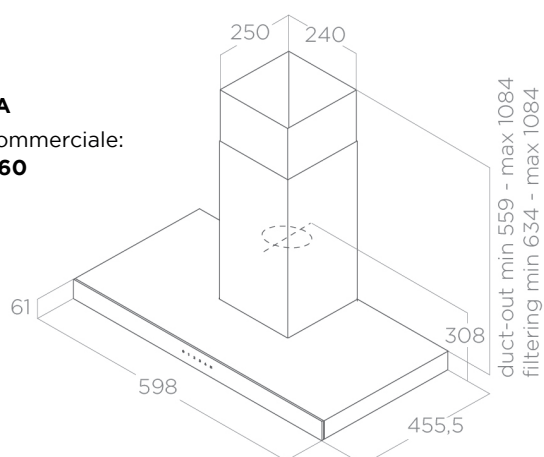

- Façade en verre
- Commandes Ecran tactile
- Puissance, 713 m<sup>3</sup>/h

Famille:  
**JOY**  
Référence:  
**PRF0104625A**  
Description commerciale:  
**JOY BLIX/A/60**

#### INSTALLATION

Largeur	60 cm
Mode d'installation	Extraction ou recyclage
Sortie	150 mm
Distance minimale de la plaque électrique	50 cm
Distance minimale de la plaque à gaz	65 cm
Absorption	265 W

#### ÉCLAIRAGE

Type et puissance d'éclairage	Led 2x2,5 W
Temperature Eclairage Kelvin	3500 K
Intensité Eclairage Lux	381 Lx

#### LOGISTIQUE

Code EAN	8020283039612
Poids net	12,5 kg
Poids brut	15,6 kg
Longueur emballage	374 mm
Largeur emballage	645 mm
Hauteur emballage	576 mm
Quantité par palette	9

- Glazen front
- Bediening via aanraakscherm
- Vermogen, 713 m<sup>3</sup>/u