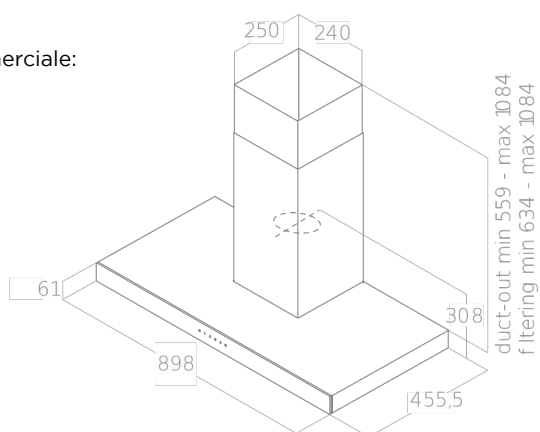

- Façade en verre
- Commandes Ecran tactile
- Puissance, 713 m³/h

Famille:

JOY

Référence:

PRF0104626A

Description commerciale:

JOY BLIX/A/90

INSTALLATION

Largeur	90 cm
Mode d'installation	Extraction ou recyclage
Sortie	150 mm
Distance minimale de la plaque électrique	50 cm
Distance minimale de la plaque à gaz	65 cm
Absorption	265 W

ACCESSORIES

Filtre anti-odeurs	Accessoire - CFC0141529A - Filtre à charbon
Référence filtre anti odeur long durée	CFC0141725A
Cheminée incluse	Oui

ÉCLAIRAGE

Type et puissance d'éclairage	Led 2x2,5 W
Temperature Eclairage Kelvin	3500 K
Intensité Eclairage Lux	381 Lx

LOGISTIQUE

Code EAN	8020283039629
Poids net	14 kg
Poids brut	18 kg
Longueur emballage	374 mm
Largeur emballage	945 mm
Hauteur emballage	576 mm
Quantité par palette	9

VERLICHTING

Typer & Power verlichting	Led 2x2,5 W
Lichtkleur Kelvin	3500 K
Lichtsterkte LUX	381 Lx

LOGISTIEK

EAN code	8020283039629
Netto gewicht	14 kg
Brutto gewicht	18 kg
Lengte verpakking	374 mm
Breedte verpakking	945 mm
Hoogte verpakking	576 mm
Hoeveelheid per palet	9