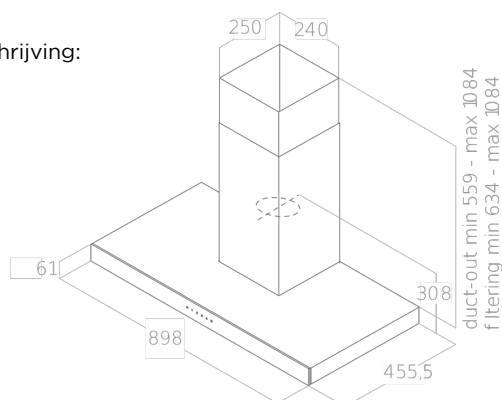

- Glazen front
- Bediening via aanraakscherm
- Vermogen, 713 m³/u

Familie:

JOY

Referentie:

PRF0104626A

Commerciële omschrijving:

JOY BLIX/A/90