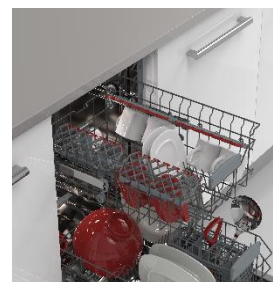

Associée à l'option Demi-charge, elle permet d'obtenir d'excellentes performances de lavage, même lorsque le lave-vaisselle n'est pas complètement chargé.

Supports StemSafe

Revêtement spécial en caoutchouc pour caler et maintenir de façon optimale les verres à pied.

Lave-vaisselle QW-I1GI47EX

Tout intégrable, 45 cm, 10 couverts, 8 programmes, Classe E

Caractéristiques

Type de lave-vaisselle	Tout intégrable 45 cm
Système de séchage	Turbo
Durée de lavage rapide (min)	30
Couleur	Encastrable
Top amovible	Oui
Matière de la cuve	Acier inoxydable