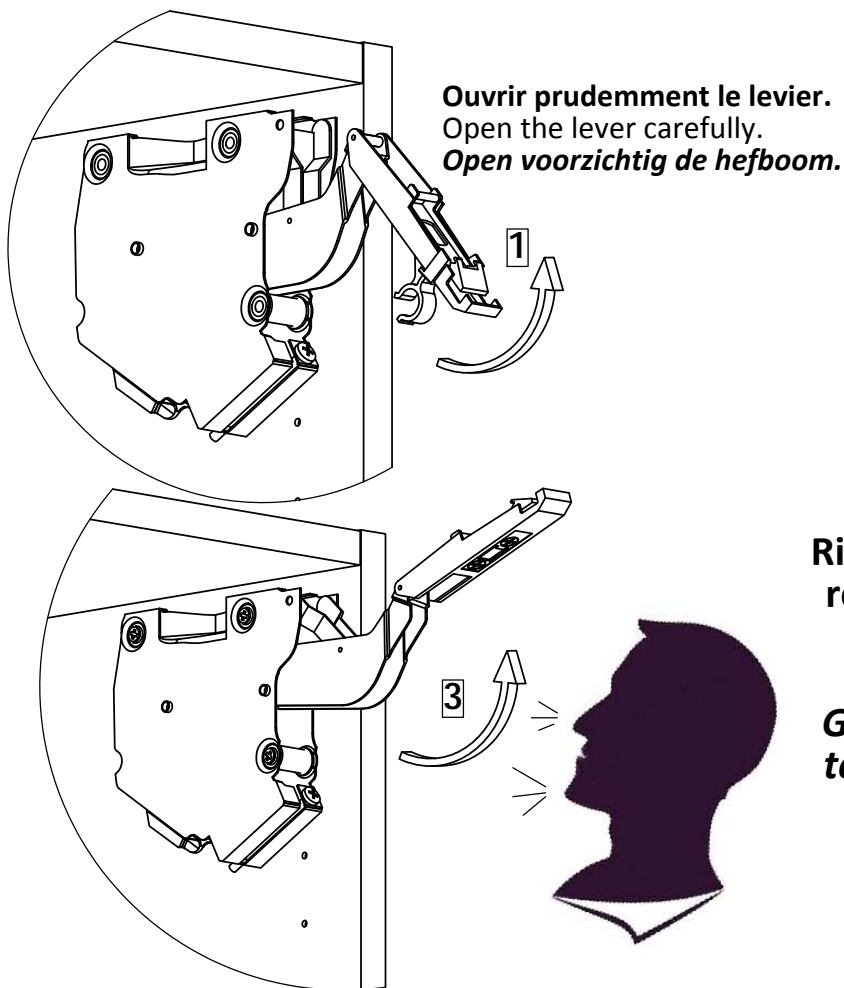

x1

20 min

x1

1

2

3

ATTENTION / OPGELET:
Risque de blessure en cas de relevage brusque du levier!
Risk of injury if you lift the lever too quickly!
Gevaar voor verwonding bij te plotseling openen van de hefboom.

4

5

Vis de réglage de la force du levier.
Lever strength adjustment screw.
Stelschroef van de kracht van de hefboom.

6

7

CP14 x 1

CP15 x 1

VE 8 x 2