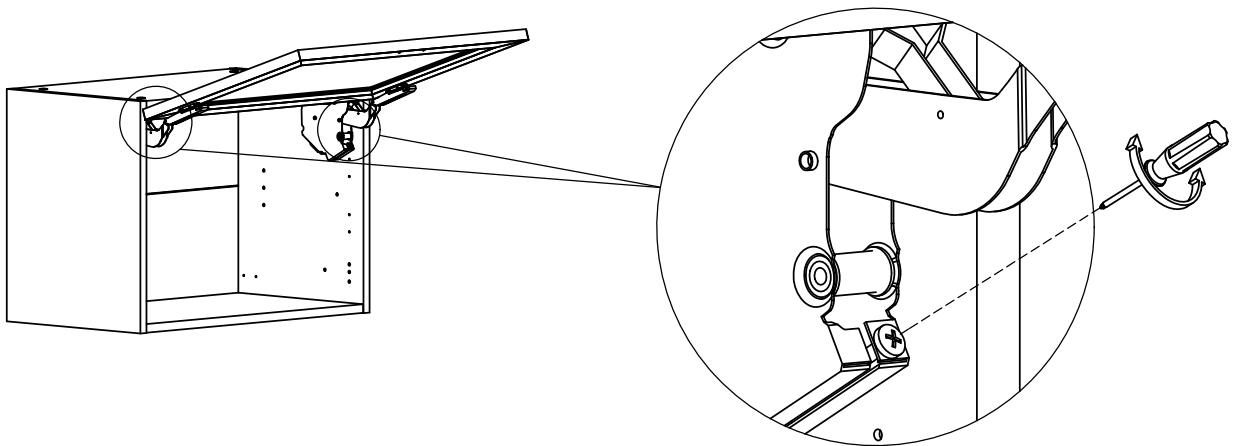

4

5

Vis de réglage de la force du levier.
Lever strength adjustment screw.
Stelschroef van de kracht van de hefboom.

6

7

CP14 x 1

CP15 x 1

VE 8 x 2