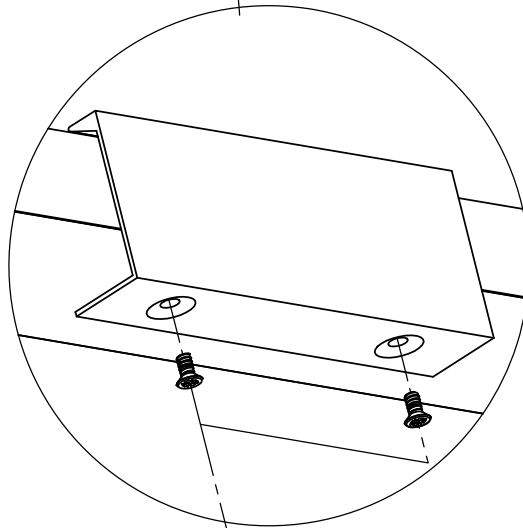

VE 8 x 2

IMPORTANT / BELANGRIJK!

Ne pas utiliser les vis du sachet de la poignée.

Do not use the screws in the 'handle' bag.

Niet de schroeven van het zakje van de handgreep gebruiken.