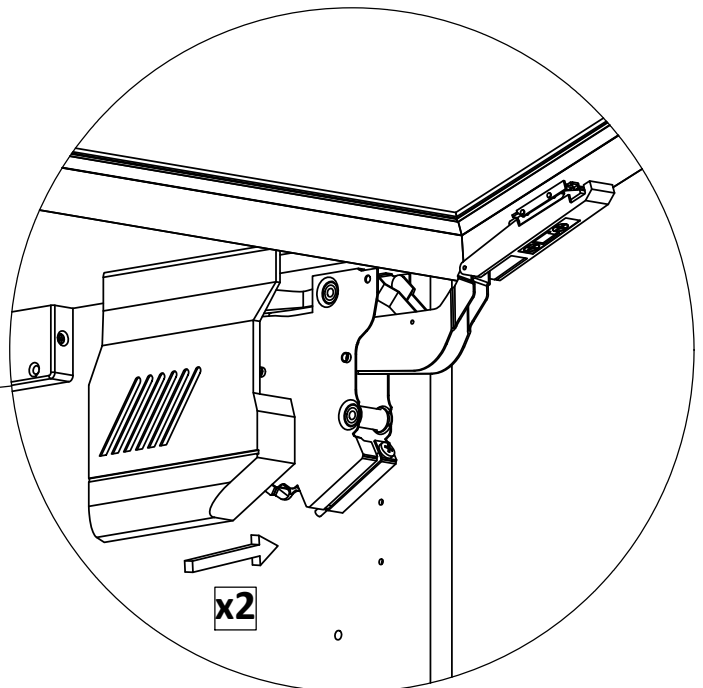

4

5

Vis de réglage de la force du levier.
Lever strength adjustment screw.
Stelschroef van de kracht van de hefboom.

6

7

CP14 x 1

CP15 x 1

VE 8 x 2