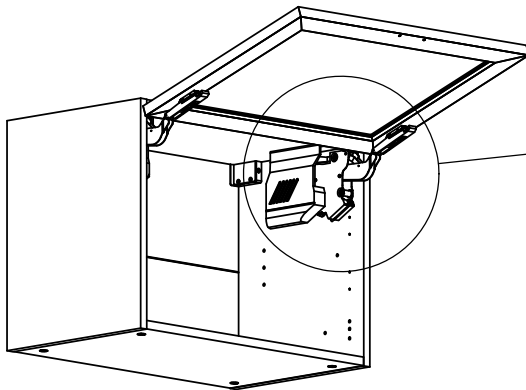

4

5

Vis de réglage de la force du levier.
Lever strength adjustment screw.
Stelschroef van de kracht van de hefboom.

6

7

CP14 x 1

CP15 x 1

VE 8 x 2