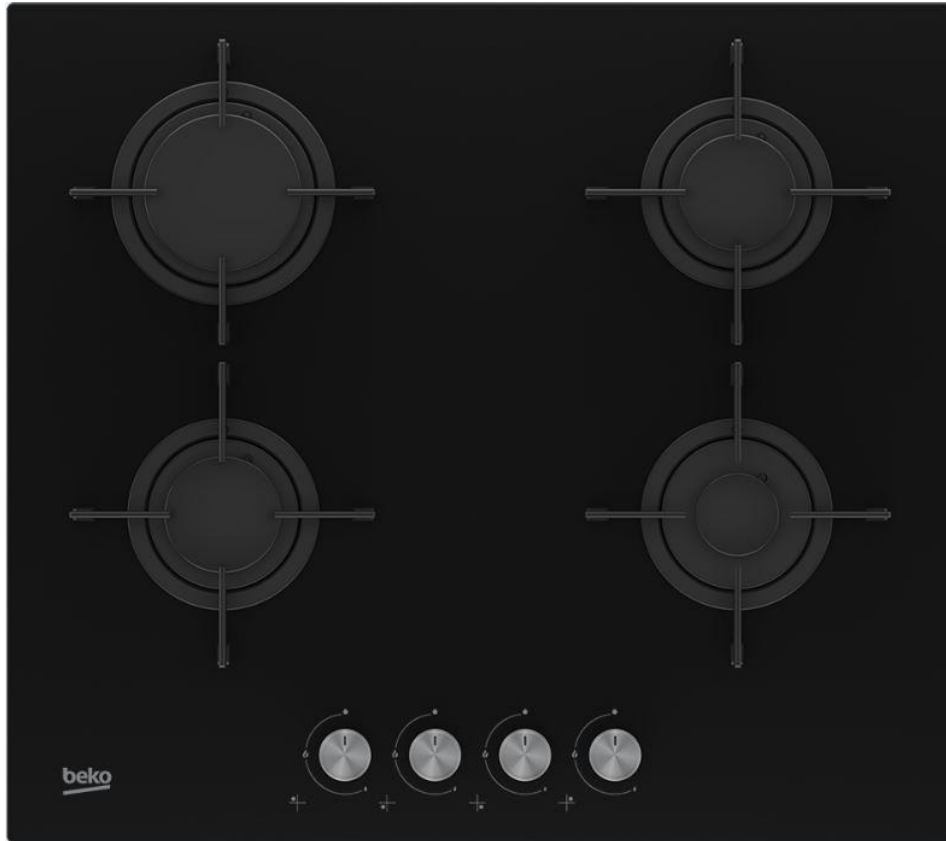

HILG64221S

Table de Cuisson 60 cm

Gaz

Appréciez la dimension idéale, sans surprise,
nettoyez facilement votre table,
Et évitez tout risque d'incident.

60 cm

Une dimension standard qui vous procure un bel espace de travail.

Nettoyage facile et rapide

Nos tables sont étudiées pour minimiser et faciliter le nettoyage grâce à ses angles arrondis

Sécurité thermocouple

Si la flamme s'éteint accidentellement à cause d'un courant d'air ou par un liquide qui déborde, l'arrivée de gaz est automatiquement coupée pour prévenir tout accident.

HILG64221S

Table de Cuisson 60 cm

Gaz

Appréciez la dimension idéale, sans surprise,
nettoyez facilement votre table,
Et évitez tout risque d'incident.

Caractéristiques techniques

INFORMATIONS

Référence	HILG64221S
Largeur (cm)	60
Code EAN	8690842162374
Tension (V)	220-240
Famille de produit	Table Gaz > 60 CM
Fréquence (Hz)	50
Type de prise	Européenne
Type de table	Gaz

DESIGN

Couleur	Verre Noir
Type de support	Support individuel en émail mat
Couleur des boutons	Noir et Chrome

ALIMENTATION

Câble fourni	Standard
--------------	----------

COMMANDES

Type de commandes	Frontales
-------------------	-----------