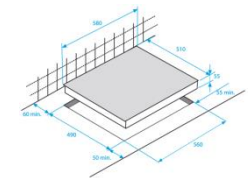

LOGISTIQUE

Livraison en 40	720
Livraison en 40 HC	720

A télécharger:

Product fiche

Notice

Schéma d'encastrement

Existe uniquement en NOIR